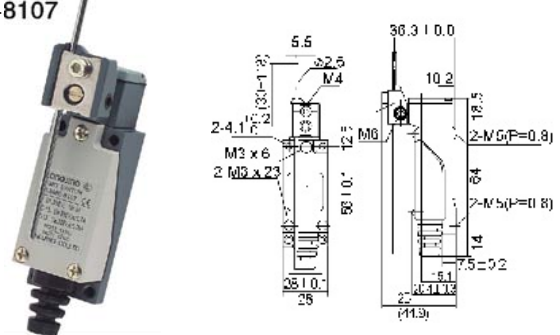

# LL8ME8000 Limit Switch行程开关

LL8ME-8104

LL8ME-8107

LL8ME-8108

LL8ME-8111

LL8ME-8112

LL8ME-8122

LL8ME-8166

LL8ME-8200

LL8ME-8168

LL8ME-8169