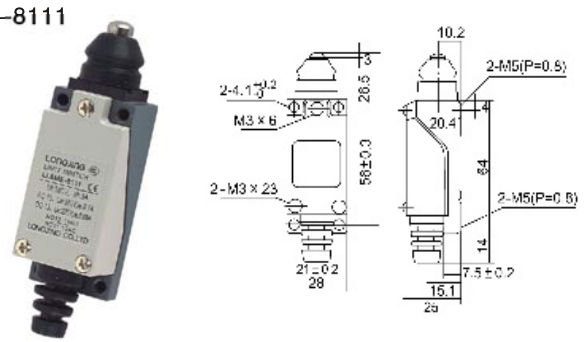

# LL8ME8000 Limit Switch行程开关

LL8ME-8104

LL8ME-8107

LL8ME-8108

LL8ME-8111

LL8ME-8112

LL8ME-8122

LL8ME-8166

LL8ME-8200

LL8ME-8168

LL8ME-8169