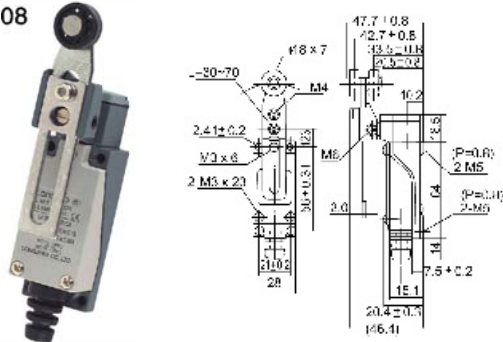

# LL8ME8000 Limit Switch行程开关

LL8ME-8104

LL8ME-8107

LL8ME-8108

LL8ME-8111

LL8ME-8112

LL8ME-8122

LL8ME-8166

LL8ME-8200

LL8ME-8168

LL8ME-8169