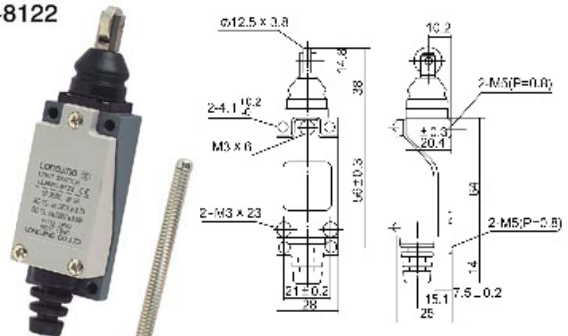

# LL8ME8000 Limit Switch行程开关

LL8ME-8104

LL8ME-8107

LL8ME-8108

LL8ME-8111

LL8ME-8112

LL8ME-8122

LL8ME-8166

LL8ME-8200

LL8ME-8168

LL8ME-8169