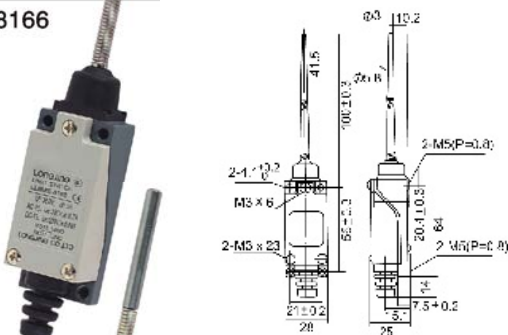

# LL8ME8000 Limit Switch行程开关

LL8ME-8104

LL8ME-8107

LL8ME-8108

LL8ME-8111

LL8ME-8112

LL8ME-8122

LL8ME-8166

LL8ME-8200

LL8ME-8168

LL8ME-8169