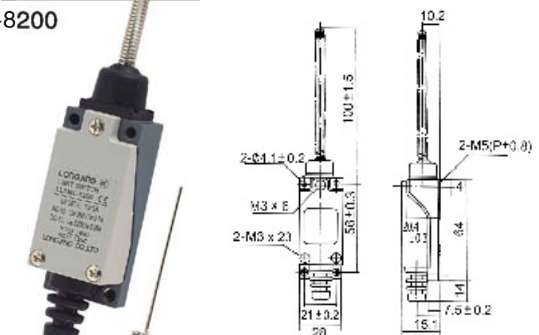

# LL8ME8000 Limit Switch行程开关

LL8ME-8104

LL8ME-8107

LL8ME-8108

LL8ME-8111

LL8ME-8112

LL8ME-8122

LL8ME-8166

LL8ME-8200

LL8ME-8168

LL8ME-8169