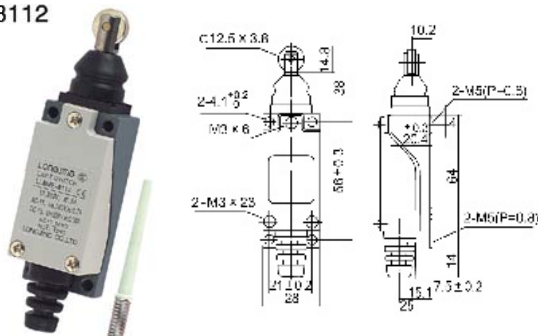

# LL8ME8000 Limit Switch行程开关

LL8ME-8104

LL8ME-8107

LL8ME-8108

LL8ME-8111

LL8ME-8112

LL8ME-8122

LL8ME-8166

LL8ME-8200

LL8ME-8168

LL8ME-8169