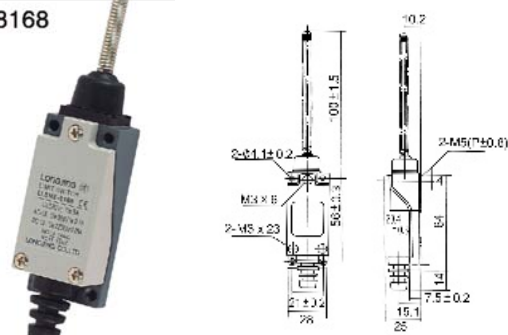

# LL8ME8000 Limit Switch行程开关

LL8ME-8104

LL8ME-8107

LL8ME-8108

LL8ME-8111

LL8ME-8112

LL8ME-8122

LL8ME-8166

LL8ME-8200

LL8ME-8168

LL8ME-8169