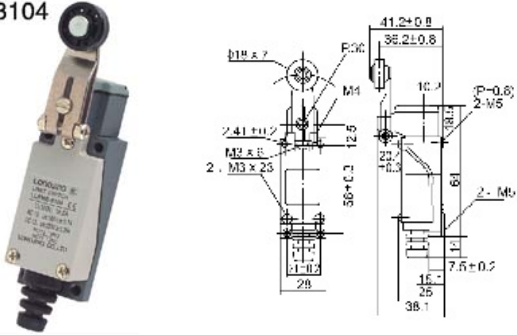

# LL8ME8000 Limit Switch行程开关

LL8ME-8104

LL8ME-8107

LL8ME-8108

LL8ME-8111

LL8ME-8112

LL8ME-8122

LL8ME-8166

LL8ME-8200

LL8ME-8168

LL8ME-8169